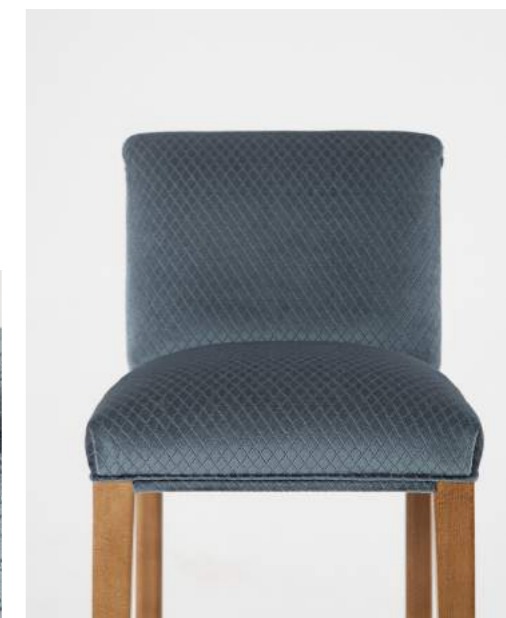

TABURETE BAR STOOL

SOPHIE

Taburete acabado roble + tapizado en terciopelo cod. MELISA 40 azul + tacha col. cromo
Bar Stool in roble stained + upholstered in velvet cod. MELISA 40 azul + studs chrome col.