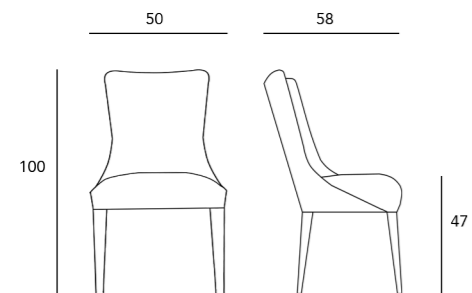

Información Técnica Technical Information

Las medidas estan indicadas en centímetros.
The measurements are indicated in centimeters.

BRUNO Sillón Armchair

CESAR Sillón Armchair

LOLA Silla Chair

LOLA Chair with arms Sillón

HUGO Silla con brazos Chair with arms

IGOR Sillón orejero Wingchair

MICHELE Silla con brazos Chair with arms

SILVIA Chair Silla

ELLA Silla Chair

KATIA Butaca Easy Chair

SOPHIE Taburete Bar stool

Materiales Materials